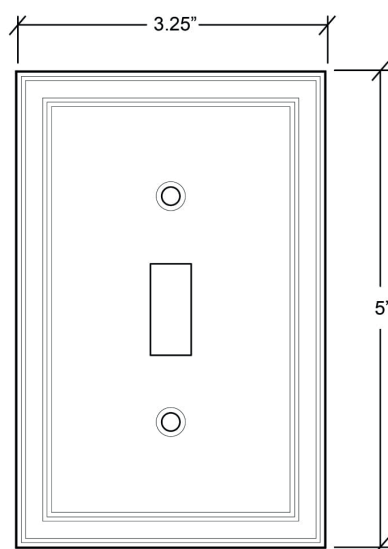

PLACAS

GMA-P701-NW

La Placa de Pared de Gema Devices, 1 Unidad, Nylon, Con Tornillos, Blanco. Para interruptor de palanca ofrecen una solución duradera y fácil de instalar. Fabricadas con materiales resistentes, aseguran un acabado limpio y de bajo mantenimiento. Son ideales para hogares, oficinas y comercios, brindando practicidad en entornos de uso frecuente.

Características Generales

- Hecho de SABIC 241.
- Montaje con tornillos.
- Placa resistente a los altos impactos.
- El acabado liso sin líneas es fácil de limpiar y mantener una apariencia atractiva.
- La función de tornillo cautivo mantiene los tornillos de montaje en su lugar para una instalación rápida y sencilla.