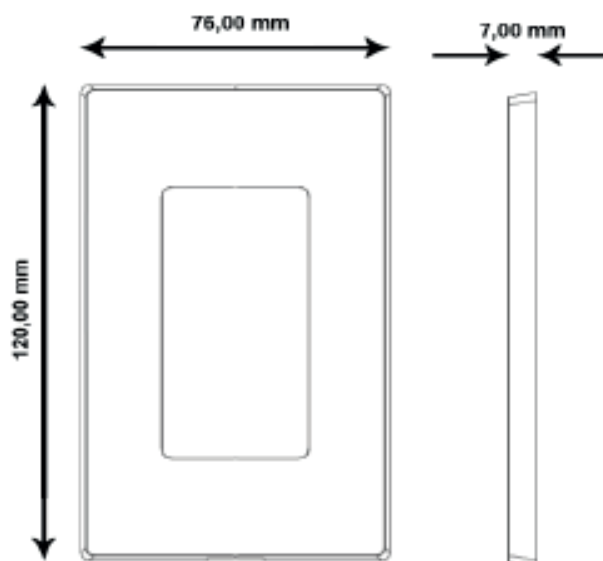

PLACAS

GMA-P301-BK

La Placa Decorativa de Gema Devices, 1 Espacio, Policarbonato, Sin Tornillos, Negro. Son fáciles de instalar, con una fijación segura y materiales duraderos. Ideales para hogares, oficinas y comercios, brindan una solución elegante y de bajo mantenimiento.

Características Generales

- Hecho de SABIC 241.
- Diseño a presión sin tornillos para una fácil colocación
- El kit de dos piezas permite una fácil adaptación a cualquier instalación del decorador
- Placa resistente a los altos impactos.
- El acabado liso sin líneas es fácil de limpiar y mantener una apariencia atractiva
- La función de tornillo cautivo mantiene los tornillos de montaje en su lugar para una instalación rápida y sencilla
- Disponible en varios colores