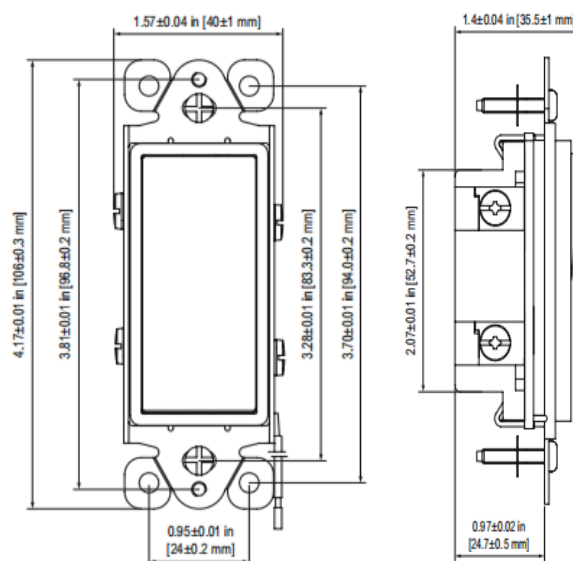

# INTERRUPTORES

GMA-0315-W

El Interruptor Simple Decora 15A - 120/277V, Tres Vías de Gema Devices, Grado Residencial. Diseñado para controlar iluminación desde dos ubicaciones, ideal para pasillos y escaleras. Incluye puesta a tierra automática para mayor seguridad. Su diseño moderno y duradero es perfecto para espacios residenciales u oficinas. Fácil de instalar.

## Especificaciones Técnicas

Amperaje:	15 Amp
Voltaje:	120/277 V
Tierra:	Conexión a tierra
Instalación:	A presión y cableado lateral

## Características Generales

- Hecho de SABIC 241.
- Tecla de acción suave y silenciosa.
- El cuerpo estrecho, deja más espacio para los cables en el cajetín.
- Construcción termoplástica de alta resistencia a los impactos.
- Orejas desprendibles tipo arandela para una mejor alineación a la pared.
- Tornillos de montaje.
- Tornillo de tierra color verde, de fácil acceso.
- Cableado a presión y lateral.