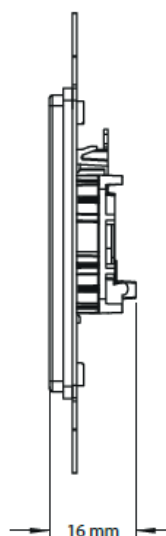

MÓDULOS MULTIMEDIA

GMA-M649-W

El Módulo Telefónico Decora de Gema Devices, Grado Residencial, Blanco, Grado Residencial. 4P4C con terminales roscados ofrece conexiones seguras y fiables en sistemas de telecomunicaciones. Su diseño compacto facilita la instalación y asegura una transmisión de voz clara. Ideal para telefonía fija, intercomunicadores y sistemas de comunicación en oficinas, hogares y hoteles.

Características Generales

- Adaptador termoplástico de alta resistencia al impacto.
- Los módulos decora admiten aplicaciones de voz y vídeo.
- Los módulos son compatibles con las placas de la línea decora.
- Conector RJ11, 4 posiciones, 4 cables.