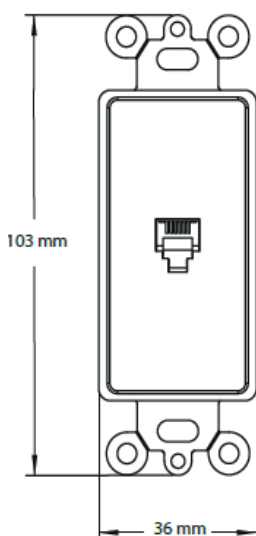

MÓDULOS MULTIMEDIA

GMA-M649-W

El Módulo Telefónico Decora de Gema Devices, Grado Residencial, Blanco, Grado Residencial. 4P4C con terminales roscados ofrece conexiones seguras y fiables en sistemas de telecomunicaciones. Su diseño compacto facilita la instalación y asegura una transmisión de voz clara. Ideal para telefonía fija, intercomunicadores y sistemas de comunicación en oficinas, hogares y hoteles.

Características Generales

- Adaptador termoplástico de alta resistencia al impacto.
- Los módulos decora admiten aplicaciones de voz y vídeo.
- Los módulos son compatibles con las placas de la línea decora.
- Conector RJ11, 4 posiciones, 4 cables.