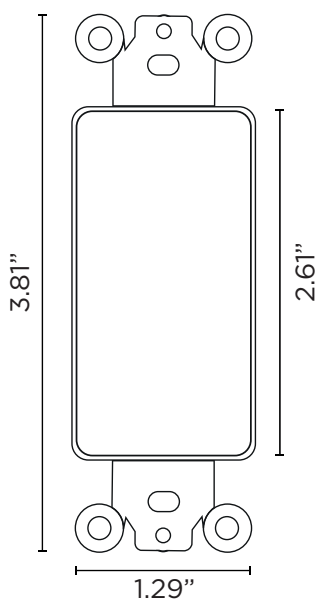

MÓDULOS MULTIMEDIA

GMA-M414-W

El Módulo Ciego Decora de Gema Devices, Grado Residencial. Para montaje empotrado cubre huecos en paneles eléctricos, ofreciendo un acabado limpio y seguro. Protege contra polvo y suciedad, ideal para instalaciones donde no se requiere conexión. Se usa en entornos residenciales, comerciales e industriales.

Características Generales

- Adaptador termoplástico de alta resistencia al impacto.
- El adaptador ciego cubre los orificios vacíos en instalaciones decorativas de múltiples dispositivos.
- Los módulos son compatibles con las placas de la línea decora.
- Disponible en varios colores.